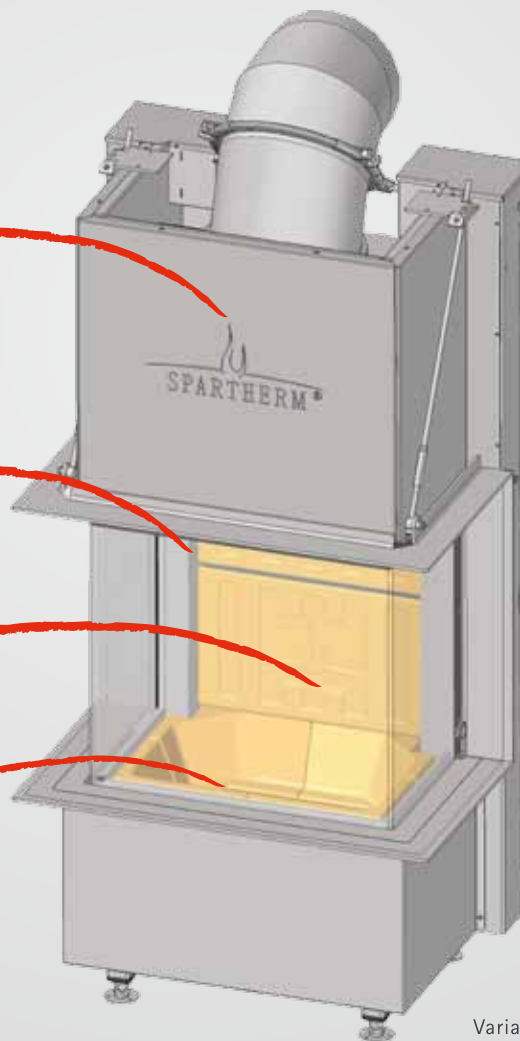

# Rahmenlose PREMIUM Brennzellen von SPARTHERM

Optional auch mit  
Warmluftmantel lieferbar

Effektive  
Scheibenspülung

Zur Reinigung  
absenkbare Scheibe

Feuerraumeinsicht in  
einer Ebene - ohne  
Rahmen oder Bedruckung

Dort, wo sonst eine Kante oder ein Rahmen den Übergang zur Brennzelle bilden, schließt der Feuerraum des FLAT bündig mit der Fläche der Umgebung ab und gewährleistet so eine hochmoderne fließende Optik. Das rahmenlose Glas und die verborgene Technik sorgen für schlichte Eleganz.